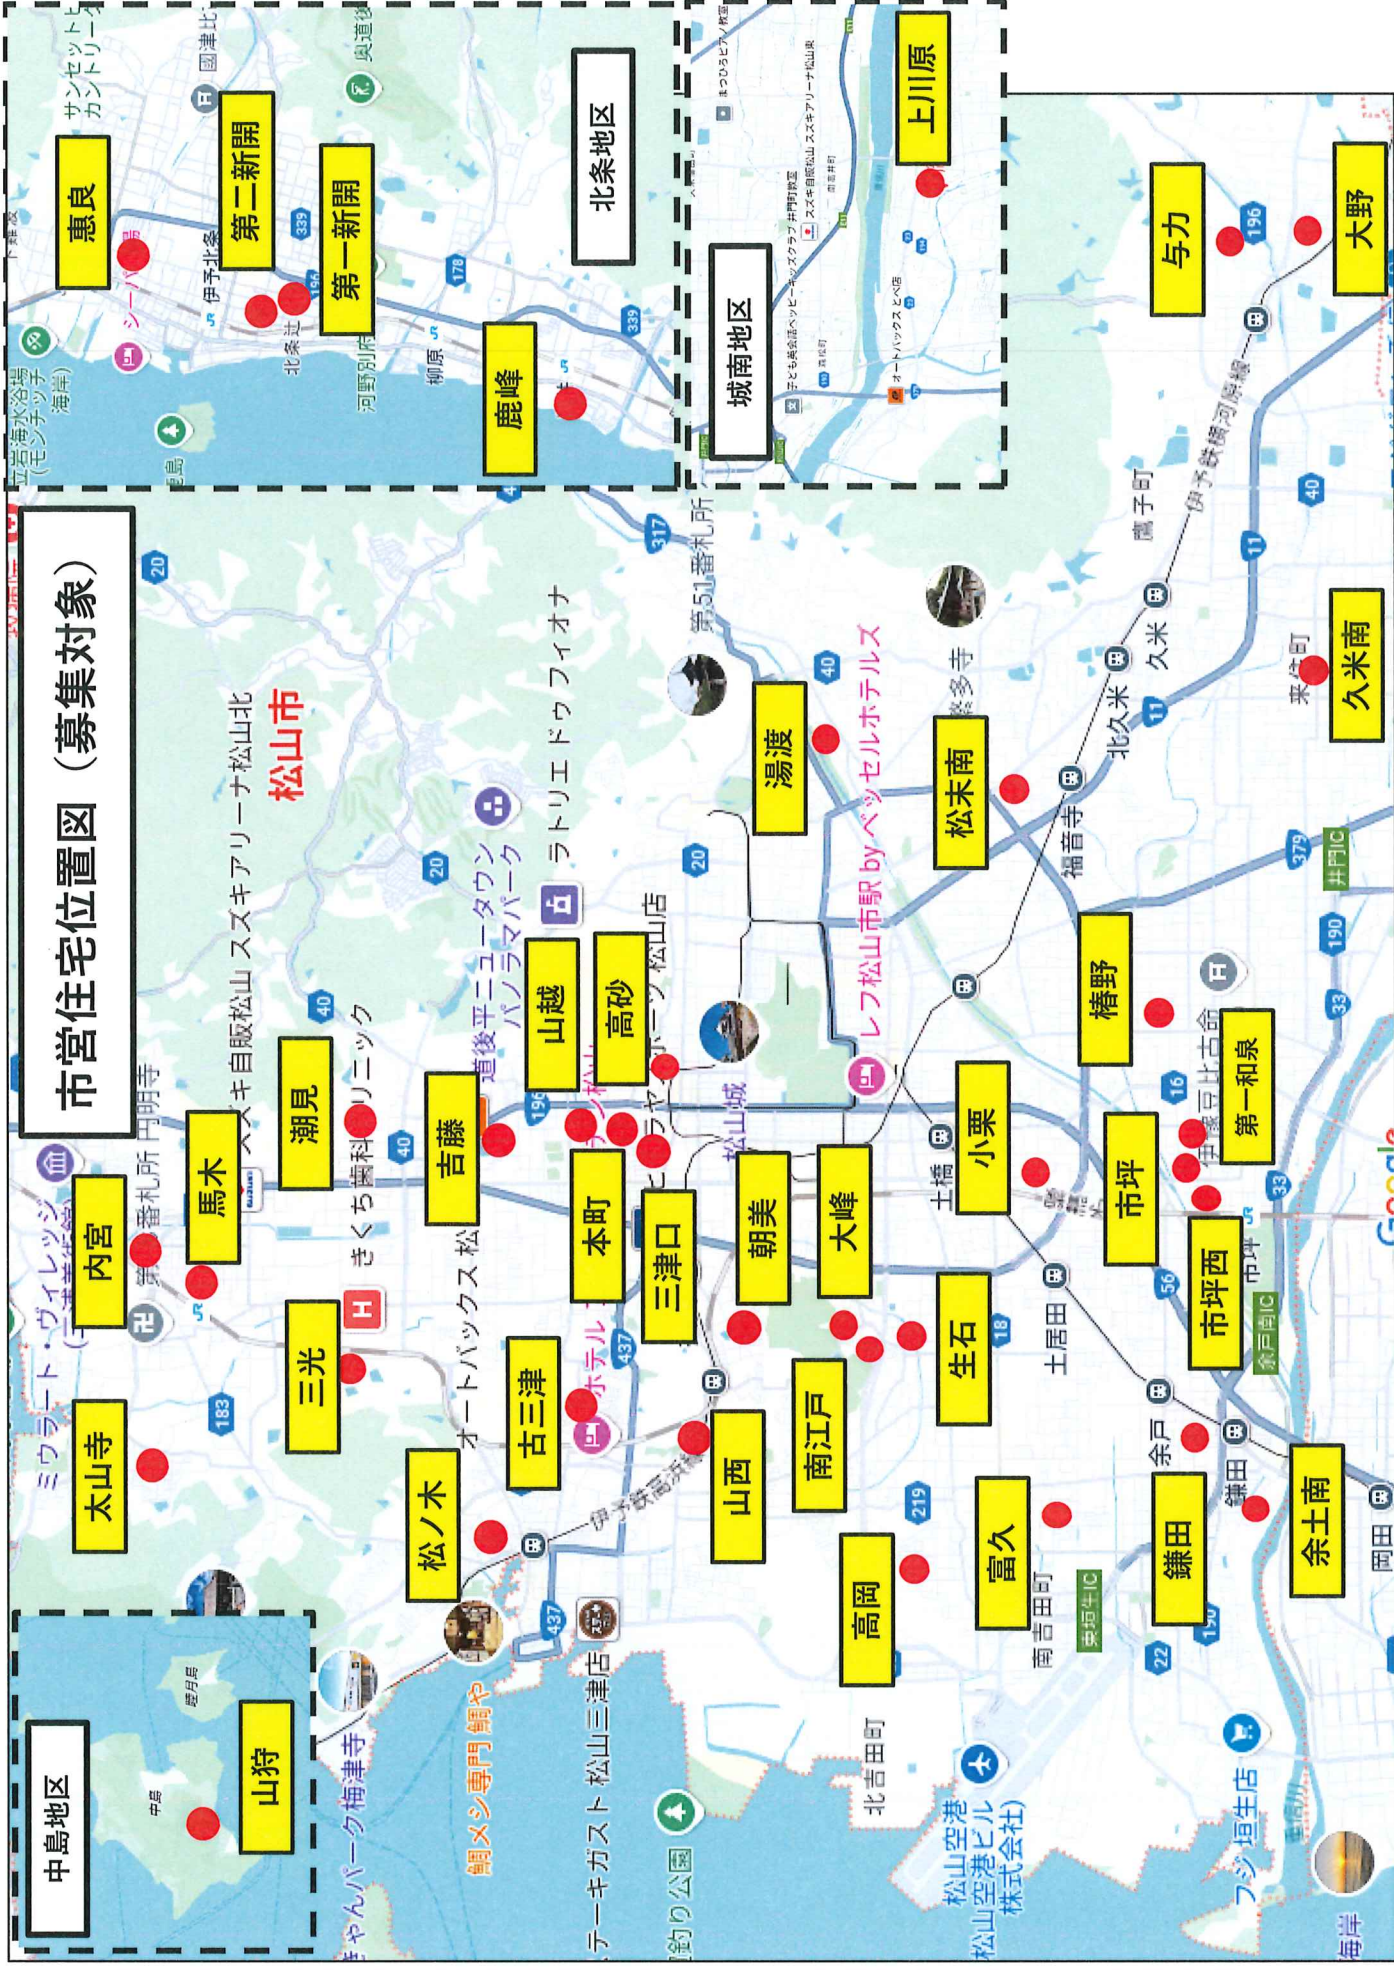

市営住宅位置図 (募集対象)

中島地区

山狩

太山寺

内宮

馬木

三光

潮見

松ノ木

古三津

吉藤

山越

高砂

本町

三津口

朝美

大峰

湯渡

生石

小栗

松末南

市坪

榎野

鎌田

市坪西

第一和泉

余土南

松山南

久米南

与力

大野

松山市